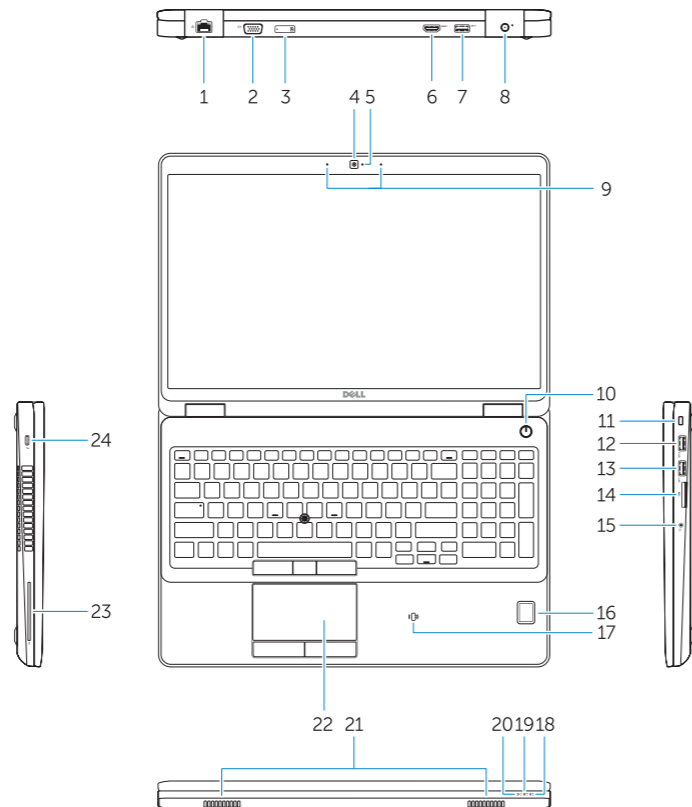

[Dell.com/contactdell](#)

[Dell.com/regulatory_compliance](#)

P48F

P48F001

Latitude 15-E5570

Features

Δυνατότητες | Funcionalidades | Характеристики | תכונות

1. Network connector
2. VGA connector
3. SIM-card slot (optional)
4. Camera
5. Camera-status light
6. HDMI connector
7. USB 3.0 connector
8. Power connector
9. Dual Array microphones
10. Power button
11. Security-cable slot
12. USB 3.0 connector with PowerShare
13. USB 3.0 connector
14. SD memory-card reader
15. Headset connector
16. Fingerprint reader (optional)
17. Contactless smart card reader (optional)
18. Battery-status light
19. Hard-drive activity light
20. Power-status light
21. Speakers
22. Touchpad
23. Smart-Card Reader (optional)
24. Thunderbolt 3 connector (optional)
25. Dock connector
26. Service-tag label

1. Σύνδεσμος δικτύου
2. Σύνδεσμος VGA
3. Υποδοχή κάρτας SIM (προαιρετικά)
4. Κάμερα
5. Λυχνία κατάστασης κάμερας
6. Σύνδεσμος HDMI
7. Σύνδεσμος USB 3.0
8. Σύνδεσμος τροφοδοσίας
9. Μικρόφωνα διπλής συστοιχίας
10. Κουμπί λειτουργίας
11. Υποδοχή καλωδίου ασφαλείας
12. Σύνδεσμος USB 3.0 με PowerShare
13. Σύνδεσμος USB 3.0
14. Μονάδα ανάγνωσης καρτών μνήμης SD