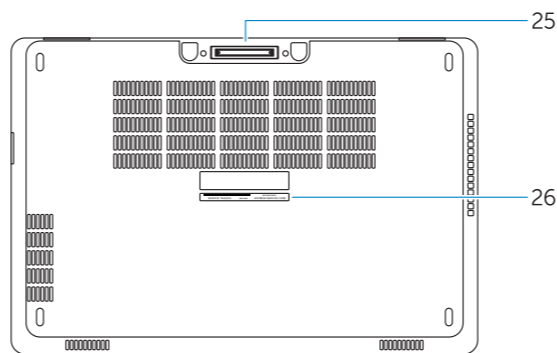

[Dell.com/contactdell](#)

[Dell.com/regulatory_compliance](#)

P48F

P48F001

Latitude 15-E5570

Features

Δυνατότητες | Funcionalidades | Характеристики | תכונות

1. Network connector
2. VGA connector
3. SIM-card slot (optional)
4. Camera
5. Camera-status light
6. HDMI connector
7. USB 3.0 connector
8. Power connector
9. Dual Array microphones
10. Power button
11. Security-cable slot
12. USB 3.0 connector with PowerShare
13. USB 3.0 connector
14. SD memory-card reader
15. Headset connector
16. Fingerprint reader (optional)
17. Contactless smart card reader (optional)
18. Battery-status light
19. Hard-drive activity light
20. Power-status light
21. Speakers
22. Touchpad
23. Smart-Card Reader (optional)
24. Thunderbolt 3 connector (optional)
25. Dock connector
26. Service-tag label

1. Σύνδεσμος δικτύου
2. Σύνδεσμος VGA
3. Υποδοχή κάρτας SIM (προαιρετικά)
4. Κάμερα
5. Λυχνία κατάστασης κάμερας
6. Σύνδεσμος HDMI
7. Σύνδεσμος USB 3.0
8. Σύνδεσμος τροφοδοσίας
9. Μικρόφωνα διπλής συστοιχίας
10. Κουμπί λειτουργίας
11. Υποδοχή καλωδίου ασφαλείας
12. Σύνδεσμος USB 3.0 με PowerShare
13. Σύνδεσμος USB 3.0
14. Μονάδα ανάγνωσης καρτών μνήμης SD