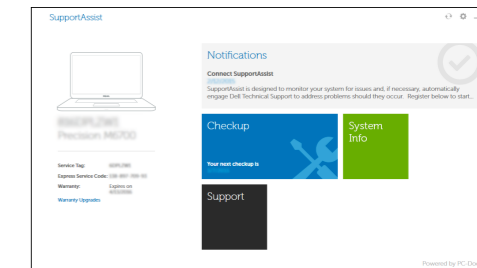

Check and update your computer

Έλεγχος και ενημέρωση του υπολογιστή σας

Verificar e atualizar o computador

Проверяйте и обновляйте свой компьютер

בדוק ועדכן את המחשב שלך